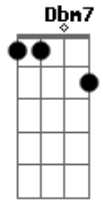

© ukulele-chords.com