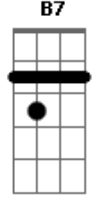

© ukulele-chords.com