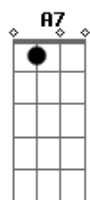

© ukulele-chords.com