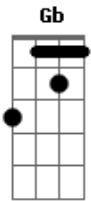

© ukulele-chords.com