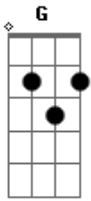

Eri Santos - Minha Amiga

Tom: G

Minha amiga você não ver
Que o tempo transformou você
Garota insensata dos olhos sensuais
Gosta das prais do carro do ano e dos festivais
Mas para mim você não mudou

Continua a mesma daquele dia daquele dia
As vezes seus gestos meio indiferentes
Fazem lembrar os de antigamente antigamente antigamente
Minha amiga você não ver seria tão simples
Simplesmente querer ter um ideal
E o realizar só que na vida
Ninguém se realiza sem antes amar

Acordes

© ukulele-chords.com