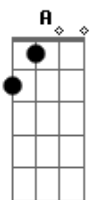

© ukulele-chords.com