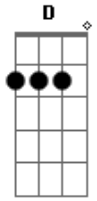

© ukulele-chords.com