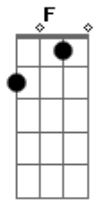

Eri Santos - Ego

Tom: D

^D
Você sabe o que Quêr
^G
Eu sei o que dou
^D
Você sabe quem é
^G
Eu sei quem sou
^{Gb}
Você é o que é
^{Em}
Eu sou o que sou
^G ^D

Quem dera, se isso fosse amor
^F ^G ^D
Vamos dar uma chace ao sim
^F ^G ^D
Vai ser bom pra você e pra mim
^D
Nas entre linhas da estrada
^G
Foi difícel escolher
^D
Das escolhas que eu fiz
^G
A melhor escolha foi você
^{Gb} ^{Em} ^G ^D
Então quem vai dizer ,meu amor é você

Acordes

© ukulele-chords.com