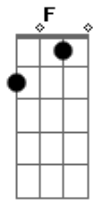

Eri Santos - Ego

Tom: **D**

D
Você sabe o que Quêr
G
Eu sei o que dou
D
Você sabe quem é
G
Eu sei quem sou
Gb
Você é o que é
Em
Eu sou o que sou
G **D**

Quem dera, se isso fosse amor
F **G** **D**
Vamos dar uma chace ao sim
F **G** **D**
Vai ser bom pra você e pra mim
D
Nas entre linhas da estrada
G
Foi difícel escolher
D
Das escolhas que eu fiz
G
A melhor escolha foi você
Gb **Em** **G** **D**
Então quem vai dizer ,meu amor é você

Acordes