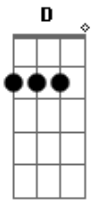

Eri Santos - Ego

Tom: **D**

D
Você sabe o que Quêr
G
Eu sei o que dou
D
Você sabe quem é
G
Eu sei quem sou
Gb
Você é o que é
Em
Eu sou o que sou
G **D**

Quem dera, se isso fosse amor
F **G** **D**
Vamos dar uma chace ao sim
F **G** **D**
Vai ser bom pra você e pra mim
D
Nas entre linhas da estrada
G
Foi difícel escolher
D
Das escolhas que eu fiz
G
A melhor escolha foi você
Gb **Em** **G** **D**
Então quem vai dizer ,meu amor é você

Acordes

© ukulele-chords.com

© ukulele-chords.com

© ukulele-chords.com

© ukulele-chords.com

© ukulele-chords.com