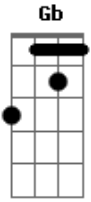

Eri Santos - Amor infinito

Tom: C

C
Pensei que fosse bem mais fácil Gb
Am F C
Encontrar o amor que eu tanto procurei
Gb Am
Como navegante solitário e sem rumo
F G
Os sete mares naveguei
F C
Já não faz mais sentido essa solidão
F Am F G
Tracei a direção errada feri meu coração

C
Traga um sorriso que me agrade
Dm G
Pra que eu possa esquecer todas lembranças
C
Deixe que um novo amor possa surgir
Dm G
E venha irradiar outra esperança
C Gb Dm F
E assim seja infinito e dure para sempre
C Gb Dm F
E assim seja infinito e dure para sempre
C G F
Para me esse amor sem fim

Acordes

© ukulele-chords.com

© ukulele-chords.com

© ukulele-chords.com

© ukulele-chords.com

© ukulele-chords.com

© ukulele-chords.com