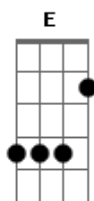

© ukulele-chords.com