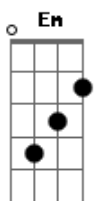

© ukulele-chords.com