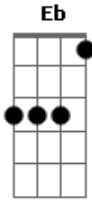

© ukulele-chords.com