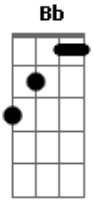

© ukulele-chords.com