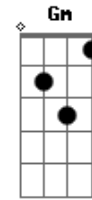

© ukulele-chords.com