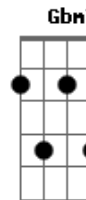

© ukulele-chords.com

© ukulele-chords.com