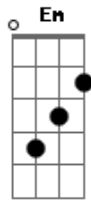

Erasmus Carlos - Seu Bicho De Estimação

tom:

Intro: G

Você podia me poupar

Depois de tanta ingratidão

Me riscar da sua lista

E devolver meu coração

Ainda sinto a dor do golpe

Só lhe peça, por favor desista

No horizonte me perca de vista

O seu brinquedo se quebrou

Quando o amor que eu tinha se acabou

[Solo] C G C G Em
A D G D G

Não sirvo para ser

A sombra do que você quer

Jogue a coleira fora

Não sou mais seu cão

Adeus, eu vou me embora

Perdão, meu bem, você perdeu

Por um cochilo da razão

Seu bicho de estimação

Acordes

© ukulele-chords.com

© ukulele-chords.com