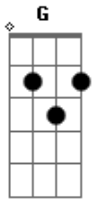

© ukulele-chords.com