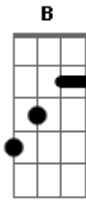

Erasmus Carlos - Peça a Palavra

Tom: **A**

A
 Senhoras e senhores
D
 Eu peço a palavra
A
 E lanço um apelo
E
 À minha namorada
A
 Acabe desde logo
D
 De usar batom assim
B **E**
 Se não no fim do dia
A **Gb**
 Seu batom passou pra mim
A

E eu pintando deste jeito
D
 Não posso andar na rua
A
 Se um dia me prenderem
E
 Toda a culpa é sua
A
 Acabe desde logo
D
 De usar batom assim
B **E**
 Se não no fim do dia
A **Gb**
 Seu batom passou pra mim.

Solo: **A D E A D E B E A Gb**

(Repete tudo)

Acordes

© ukulele-chords.com

© ukulele-chords.com

© ukulele-chords.com

© ukulele-chords.com

© ukulele-chords.com