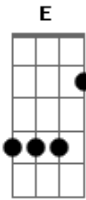

Erasmus Carlos - Peça a Palavra

Tom: **A**

A
 Senhoras e senhores
D
 Eu peço a palavra
A
 E lanço um apelo
E
 À minha namorada
A
 Acabe desde logo
D
 De usar batom assim
B **E**
 Se não no fim do dia
A **Gb**
 Seu batom passou pra mim
A

E eu pintando deste jeito
D
 Não posso andar na rua
A
 Se um dia me prenderem
E
 Toda a culpa é sua
A
 Acabe desde logo
D
 De usar batom assim
B **E**
 Se não no fim do dia
A **Gb**
 Seu batom passou pra mim.

Solo: **A D E A D E B E A Gb**

(Repete tudo)

Acordes

© ukulele-chords.com

© ukulele-chords.com

© ukulele-chords.com

© ukulele-chords.com

© ukulele-chords.com