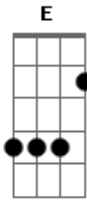

Erasmus Carlos - Peça a Palavra

Tom: **A**

A
 Senhoras e senhores
D
 Eu peço a palavra
A
 E lanço um apelo
E
 À minha namorada
A
 Acabe desde logo
D
 De usar batom assim
B **E**
 Se não no fim do dia
A **Gb**
 Seu batom passou pra mim
A

E eu pintando deste jeito
D
 Não posso andar na rua
A
 Se um dia me prenderem
E
 Toda a culpa é sua
A
 Acabe desde logo
D
 De usar batom assim
B **E**
 Se não no fim do dia
A **Gb**
 Seu batom passou pra mim.

Solo: **A D E A D E B E A Gb**

(Repete tudo)

Acordes

© ukulele-chords.com

© ukulele-chords.com

© ukulele-chords.com

© ukulele-chords.com

© ukulele-chords.com