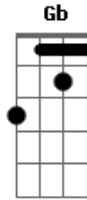

Erasmus Carlos - Peça a Palavra

Tom: **A**

A
 Senhoras e senhores
D
 Eu peço a palavra
A
 E lanço um apelo
E
 À minha namorada
A
 Acabe desde logo
D
 De usar batom assim
B **E**
 Se não no fim do dia
A **Gb**
 Seu batom passou pra mim
A

E eu pintando deste jeito
D
 Não posso andar na rua
A
 Se um dia me prenderem
E
 Toda a culpa é sua
A
 Acabe desde logo
D
 De usar batom assim
B **E**
 Se não no fim do dia
A **Gb**
 Seu batom passou pra mim.

Solo: **A D E A D E B E A Gb**

(Repete tudo)

Acordes

© ukulele-chords.com

© ukulele-chords.com

© ukulele-chords.com

© ukulele-chords.com

© ukulele-chords.com