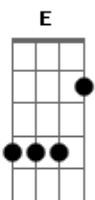

Erasmus Carlos - Noite Perfeita (uma Farra No Tempo)

Tom: E

E
Era uma noite perfeita

Db
Na esquina das ilusões

Gbm
Era uma inteira
Lua feiticeira

B7
A brilhar azul no céu

E
Era a boca da madrugada

Db
Aguçando os cinco sentidos

Gbm
Era toda gente
Doida de repente

B7
Se encontrando ao redor

A
E nós ali
Quem sabe alterados

E
Lançando além nossos dados

A
Então tim tim o mundo começava

Gb B7
E nossos passos desencontrados

(Repete)

Era no batente da vida
Na batida do rock and roll
Era como agora
Noite sem aurora
E o diabo ao redor
E nós ali
Felizes deslocados
Como uma mobília no temporal
Então tim tim o mundo se acabava
E nossos planos desencontrados

Era uma farra no tempo
No mundo da alucinação
Era uma inteira
Lua feiticeira
A brilhar azul no céu

Acordes

© ukulele-chords.com

© ukulele-chords.com

© ukulele-chords.com

© ukulele-chords.com

© ukulele-chords.com