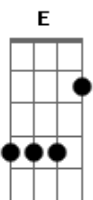

Erasmus Carlos - Noite Perfeita (uma Farra No Tempo)

Tom: E

E
Era uma noite perfeita

Db
Na esquina das ilusões

Gbm
Era uma inteira
Lua feiticeira

B7
A brilhar azul no céu

E
Era a boca da madrugada

Db
Aguçando os cinco sentidos

Gbm
Era toda gente
Doida de repente

B7
Se encontrando ao redor

A
E nós ali
Quem sabe alterados

E
Lançando além nossos dados

A
Então tim tim o mundo começava

Gb B7
E nossos passos desencontrados

(Repete)

Era no batente da vida
Na batida do rock and roll
Era como agora
Noite sem aurora
E o diabo ao redor
E nós ali
Felizes deslocados
Como uma mobília no temporal
Então tim tim o mundo se acabava
E nossos planos desencontrados

Era uma farra no tempo
No mundo da alucinação
Era uma inteira
Lua feiticeira
A brilhar azul no céu

Acordes

© ukulele-chords.com

© ukulele-chords.com

© ukulele-chords.com

© ukulele-chords.com

© ukulele-chords.com