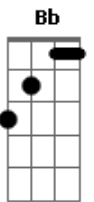

© ukulele-chords.com