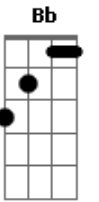

© ukulele-chords.com