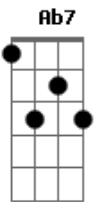

© ukulele-chords.com