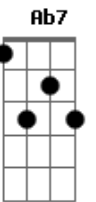

© ukulele-chords.com