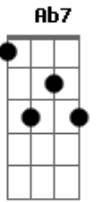

© ukulele-chords.com