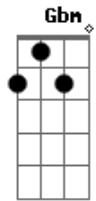

Abm
© ukulele-chords.com

Gbm
© ukulele-chords.com