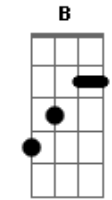

E
© ukulele-chords.com

Dbm
© ukulele-chords.com

C
© ukulele-chords.com

B
© ukulele-chords.com