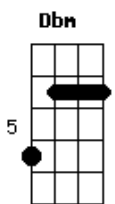

© ukulele-chords.com

© ukulele-chords.com