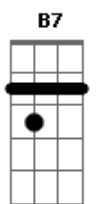

© ukulele-chords.com