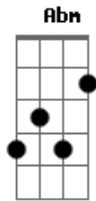

# Erasmus Carlos - Gatinha Manhosa

Tom: A  
Intro: E A E A E

E Dbm  
 Meu bem já não precisa  
 A B7  
 Falar comigo dengosa assim  
 E Dbm  
 Briga para depois  
 A B7  
 Ganhar mil carinhos de mim  
 Bm E7  
 Se eu aumento a voz  
 A Am  
 Você faz beicinho e chora baixinho  
 Abm Dbm  
 E diz que a emoção  
 Gbm B7  
 Doí seu coração  
 E Dbm  
 Já não acredito  
 A B7  
 Se você chora dizendo me amar  
 E Dbm  
 Eu sei que na verdade  
 A B7

Carinhos você quer ganhar  
 Bm E7  
 Um dia gatinha manhosa  
 A Am  
 Eu prendo você no meu coração  
 Abm Dbm  
 Quero ver você  
 Gbm Am  
 Fazer manha então  
 E Dbm  
 Presa no meu coração  
 Gbm F E E A E A E  
 Quero ver você, é  
 Bm E7  
 Um dia gatinha manhosa  
 A Am  
 Eu prendo você no meu coração  
 Abm Dbm  
 Quero ver você  
 Gbm Am  
 Fazer manha então  
 E Dbm  
 Presa no meu coração  
 Gbm F E ( E A E A E A E C B F E )  
 Quero ver você, é

## Acordes

A  
© ukulele-chords.com

E  
© ukulele-chords.com

Dbm  
© ukulele-chords.com

B7  
© ukulele-chords.com

Bm  
© ukulele-chords.com

E7  
© ukulele-chords.com

Am  
© ukulele-chords.com