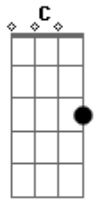

A
© ukulele-chords.com

E
© ukulele-chords.com

F
© ukulele-chords.com

C
© ukulele-chords.com