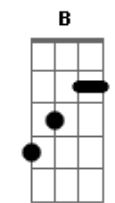

© ukulele-chords.com