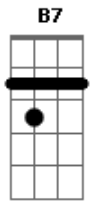

# Erasmus Carlos - Gatinha Manhosa

Tom: A  
Intro: E A E A E

E Dbm  
 Meu bem já não precisa  
 A B7  
 Falar comigo dengosa assim  
 E Dbm  
 Briga para depois  
 A B7  
 Ganhar mil carinhos de mim  
 Bm E7  
 Se eu aumento a voz  
 A Am  
 Você faz beicinho e chora baixinho  
 Abm Dbm  
 E diz que a emoção  
 Gbm B7  
 Doí seu coração  
 E Dbm  
 Já não acredito  
 A B7  
 Se você chora dizendo me amar  
 E Dbm  
 Eu sei que na verdade  
 A B7

Carinhos você quer ganhar  
 Bm E7  
 Um dia gatinha manhosa  
 A Am  
 Eu prendo você no meu coração  
 Abm Dbm  
 Quero ver você  
 Gbm Am  
 Fazer manha então  
 E Dbm  
 Presa no meu coração  
 Gbm F E E A E A E  
 Quero ver você, é  
 Bm E7  
 Um dia gatinha manhosa  
 A Am  
 Eu prendo você no meu coração  
 Abm Dbm  
 Quero ver você  
 Gbm Am  
 Fazer manha então  
 E Dbm  
 Presa no meu coração  
 Gbm F E ( E A E A E A E C B F E )  
 Quero ver você, é

## Acordes

A  
© ukulele-chords.com

E  
© ukulele-chords.com

Dbm  
© ukulele-chords.com

B7  
© ukulele-chords.com

Bm  
© ukulele-chords.com

E7  
© ukulele-chords.com

Am  
© ukulele-chords.com