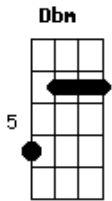

E
© ukulele-chords.com

C
© ukulele-chords.com

B
© ukulele-chords.com

Dbm
© ukulele-chords.com