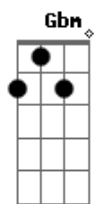

© ukulele-chords.com