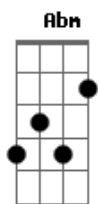

© ukulele-chords.com