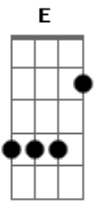

A
© ukulele-chords.com

C
© ukulele-chords.com

E
© ukulele-chords.com