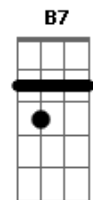

© ukulele-chords.com