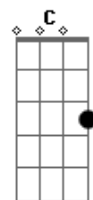

© ukulele-chords.com