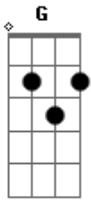

Erasmus Carlos - É Preciso Dar Um Jeito Meu Amigo

Tom: **G**

Intro: **Em D A7**

D **A7** **Em** **D** **A7** **Em**
Eu cheguei de muito longe, e a viagem foi tão longa,
D **A7** **C**
e na minha caminhada obstáculos na estrada, mas enfim aqui
estou

(**Em D A7**)

Mas estou envergonhado com as coisas q eu vi

B7

mas não vou ficar calado no conforto acomodado, como tantos
por aí

(**Em D A7**)

É preciso dar um jeito meu amigo, é preciso dar um jeito meu
amigo

B7 **C**

Descansar não adianta, quando a gente se levanta quanta coisa
aconteceu

B7 (**Em D A7**)

As crianças são levadas pela mão de gente grande

B7

quem me trouxe até agora, me deixou e foi embora como tantos
por aí

(**Em D A7**)

É preciso dar um jeito meu amigo, é preciso dar um jeito meu
amigo

B7 **C**

Descansar não adianta, quando a gente se levanta quanta coisa
aconteceu...

Acordes

© ukulele-chords.com