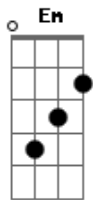

Erasmus Carlos - É Preciso Dar Um Jeito Meu Amigo

Tom: **G**

Intro: **Em D A7**

D **A7** **Em** **D** **A7** **Em**
 Eu cheguei de muito longe, e a viagem foi tão longa,
D **A7** **C**
 e na minha caminhada obstáculos na estrada, mas enfim aqui
 estou

(**Em D A7**)

Mas estou envergonhado com as coisas q eu vi

B7

mas não vou ficar calado no conforto acomodado, como tantos
 por aí

(**Em D A7**)

É preciso dar um jeito meu amigo, é preciso dar um jeito meu
 amigo

B7 **C**

Descansar não adianta, quando a gente se levanta quanta coisa
 aconteceu

B7 (**Em D A7**)

As crianças são levadas pela mão de gente grande

B7

quem me trouxe até agora, me deixou e foi embora como tantos
 por aí

(**Em D A7**)

É preciso dar um jeito meu amigo, é preciso dar um jeito meu
 amigo

B7 **C**

Descansar não adianta, quando a gente se levanta quanta coisa
 aconteceu...

Acordes

© ukulele-chords.com

© ukulele-chords.com