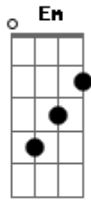

Erasmus Carlos - É Preciso Dar Um Jeito Meu Amigo

Tom: **G**

Intro: **Em D A7**

D **A7** **Em** **D** **A7** **Em**
 Eu cheguei de muito longe, e a viagem foi tão longa,
D **A7** **C**
 e na minha caminhada obstáculos na estrada, mas enfim aqui
 estou

(**Em D A7**)

Mas estou envergonhado com as coisas q eu vi

B7

mas não vou ficar calado no conforto acomodado, como tantos
 por aí

(**Em D A7**)

É preciso dar um jeito meu amigo, é preciso dar um jeito meu
 amigo

B7 **C**

Descansar não adianta, quando a gente se levanta quanta coisa
 aconteceu

B7 (**Em D A7**)

As crianças são levadas pela mão de gente grande

B7

quem me trouxe até agora, me deixou e foi embora como tantos
 por aí

(**Em D A7**)

É preciso dar um jeito meu amigo, é preciso dar um jeito meu
 amigo

B7 **C**

Descansar não adianta, quando a gente se levanta quanta coisa
 aconteceu...

Acordes

© ukulele-chords.com

© ukulele-chords.com