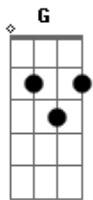

Erasmus Carlos - É Preciso Dar Um Jeito Meu Amigo

Tom: **G**

Intro: **Em D A7**

D **A7** **Em** **D** **A7** **Em**
Eu cheguei de muito longe, e a viagem foi tão longa,
D **A7** **C**
e na minha caminhada obstáculos na estrada, mas enfim aqui
estou

(**Em D A7**)

Mas estou envergonhado com as coisas q eu vi

B7

mas não vou ficar calado no conforto acomodado, como tantos
por aí

(**Em D A7**)

É preciso dar um jeito meu amigo, é preciso dar um jeito meu
amigo

B7 **C**

Descansar não adianta, quando a gente se levanta quanta coisa
aconteceu

B7 (**Em D A7**)

As crianças são levadas pela mão de gente grande

B7

quem me trouxe até agora, me deixou e foi embora como tantos
por aí

(**Em D A7**)

É preciso dar um jeito meu amigo, é preciso dar um jeito meu
amigo

B7 **C**

Descansar não adianta, quando a gente se levanta quanta coisa
aconteceu...

Acordes

© ukulele-chords.com