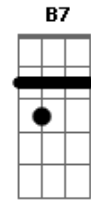

© ukulele-chords.com