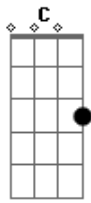

Erasmus Carlos - Dois Animais Na Selva Suja da Rua

Tom: G
Intro: 2x: Em Em A C G

G
Eu vou fazer de você
A ponte erguida pro outro lado da vida
G
Eu vou fazer de você
F
Clareira aberta na selva suja da rua
C
Eu não nasci pra viver mentindo
C
Sorrir em troca e morrer fugindo

Em Em A C G
Por isso somos iguais, nós somos dois animais
A C
que se aninham
G
que se amigam...
Em Em
Vamos fazer nosso lar onde o caminho cansar
A C
nosso corpo
G
nossa vida
Solo: Em Em A C G
Em Em A C G G G

Acordes

© ukulele-chords.com

© ukulele-chords.com

© ukulele-chords.com

© ukulele-chords.com

© ukulele-chords.com

© ukulele-chords.com

© ukulele-chords.com