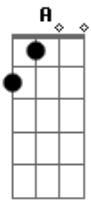

© ukulele-chords.com

© ukulele-chords.com