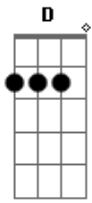

© ukulele-chords.com