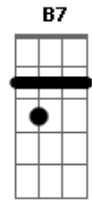

© ukulele-chords.com