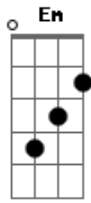

Erasmus Carlos - Dois Animais Na Selva Suja da Rua

Tom: G
Intro: 2x: Em Em A C G

G
Eu vou fazer de você
A ponte erguida pro outro lado da vida
G
Eu vou fazer de você
Clareira aberta na selva suja da rua
C
Eu não nasci pra viver mentindo
C
Sorrir em troca e morrer fugindo

Em Em A C G
Por isso somos iguais, nós somos dois animais
que se aninham
que se amigam...
Em Em
Vamos fazer nosso lar onde o caminho cansar
nosso corpo
nossa vida
Solo: Em Em A C G
Em Em A C G G G

Acordes

© ukulele-chords.com

© ukulele-chords.com

© ukulele-chords.com

© ukulele-chords.com

© ukulele-chords.com

© ukulele-chords.com

© ukulele-chords.com