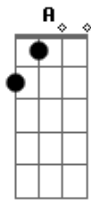

© ukulele-chords.com