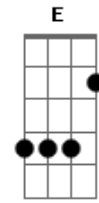

© ukulele-chords.com