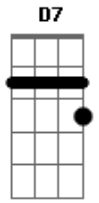

© ukulele-chords.com