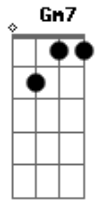

© ukulele-chords.com