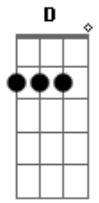

Erasmus Carlos - Coqueiro Verde

Tom: D

D7 Em7 A7
Em frente ao coqueiro verde
D7
Esperei uma eternidade
Gm7 C7
Já fumei um cigarro e meio
F7 A7
E Narinha não veio
Em7 A7
Como diz Leila Diniz

D7
O homem tem que ser durão
Gm7 C7
Se ela não chegar agora
F7 A7
Não precisa chegar
Em7 A7
Pois eu vou me embora
D7 Bm7
Vou ler o meu Pasquim
Em7
Se ela chega e não me vê
A7 D7
Sai correndo atrás de mim

Acordes

© ukulele-chords.com