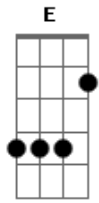

© ukulele-chords.com