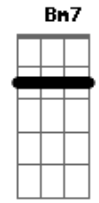

© ukulele-chords.com