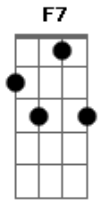

© ukulele-chords.com