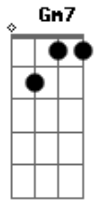

© ukulele-chords.com