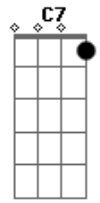

© ukulele-chords.com