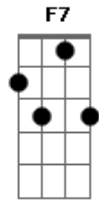

© ukulele-chords.com