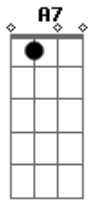

© ukulele-chords.com