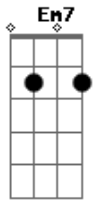

© ukulele-chords.com