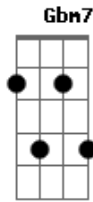

Eraldo Jota - Valores Opostos

tom:

Intro: D A Bm G D A

D A Bm G D A
 0 que será que ainda resta e o que falta acontecer ?
 D A Bm G D A
 0 preço imposto pressupostos só para desaprender
 D A Bm G D A
 0 certo inverso pelo avesso vive a prevalecer
 D A Bm G D
 Pode ou não pode o que se pode, será pode cré e dizer ?

(Gbm7 Fm7 Em7)

D Bm G A D
 A liberdade nasce do direito de ser livre pra pensar
 Bm G A D
 Você só vai aonde a mente alcança quando imaginar
 Bm G A D
 Nem tudo é tão necessário como o amor que não se ver
 Bm G A D
 Toda ganância ou qualquer erro, a vida cobra de você

(D G A D Gbm)
 (G A D F#m7-)
 (Fm7- Em7-)

D A Bm G D A
 Quais os valores que ainda podem ser vistos como são

Acordes

© ukulele-chords.com

© ukulele-chords.com

© ukulele-chords.com

© ukulele-chords.com

© ukulele-chords.com

(Gbm7 Fm7 Em7)

Bm G A D
 Por aqui já passou um homem, dando exemplo de valor
 Bm G A D G D
 Quem não atinge o saber na luz, terá que atingir na dor
 D Bm G A D
 A riqueza imprescindível, a mão jamais pode tocar
 Bm G A D G D
 O amor se divide em regras de viver e de pensar
 D Bm G A D
 A riqueza imprescindível, a mão jamais pode tocar
 Bm G A D
 O amor se divide em regras de viver e de pensar
 D Bm G A D
 A riqueza imprescindível, a mão jamais pode tocar
 Bm G A D
 O amor se divide em regras de viver e de pensar