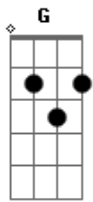

Eraldo Jota - Valores Opostos

tom:

Intro: D A Bm G D A

D A Bm G D A
 0 que será que ainda resta e o que falta acontecer ?
 D A Bm G D A
 0 preço imposto pressupostos só para desaprender
 D A Bm G D A
 0 certo inverso pelo avesso vive a prevalecer
 D A Bm G D
 Pode ou não pode o que se pode, será pode cré e dizer ?

(Gbm7 Fm7 Em7)

D Bm G A D
 A liberdade nasce do direito de ser livre pra pensar
 Bm G A D
 Você só vai aonde a mente alcança quando imaginar
 Bm G A D
 Nem tudo é tão necessário como o amor que não se ver
 Bm G A D
 Toda ganância ou qualquer erro, a vida cobra de você

(D G A D Gbm)
 (G A D F#m7-)
 (Fm7- Em7-)

D A Bm G D A
 Quais os valores que ainda podem ser vistos como são

Acordes

© ukulele-chords.com

© ukulele-chords.com

© ukulele-chords.com

© ukulele-chords.com

© ukulele-chords.com

(Gbm7 Fm7 Em7)

Bm G A D
 Por aqui já passou um homem, dando exemplo de valor
 Bm G A D G D
 Quem não atinge o saber na luz, terá que atingir na dor
 D Bm G A D
 A riqueza imprescindível, a mão jamais pode tocar
 Bm G A D G D
 O amor se divide em regras de viver e de pensar
 D Bm G A D
 A riqueza imprescindível, a mão jamais pode tocar
 Bm G A D
 O amor se divide em regras de viver e de pensar
 D Bm G A D
 A riqueza imprescindível, a mão jamais pode tocar
 Bm G A D
 O amor se divide em regras de viver e de pensar