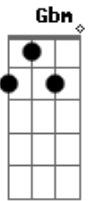

© ukulele-chords.com