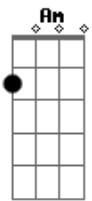

© ukulele-chords.com