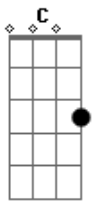

Eraldo Jota - Dimensão Oculta

tom:

Intro: **Bm** **C** **D** **G**
C **D** **G**

G **D** **C** **G**
 Na cabeça o pensamento dirigindo cada ser
D **C** **G**
 A noite a relva e o silêncio, na aurora o amanhecer
D **C** **G**
 Venha ver a primavera, verdes campos florescer
D **C** **G** **D** **C** **G**
 A vida está em toda parte, só para quem sabe ver

[Final] **G** **D** **C**
G **D** **C** **G**

Acordes

© ukulele-chords.com

© ukulele-chords.com

© ukulele-chords.com

© ukulele-chords.com

© ukulele-chords.com