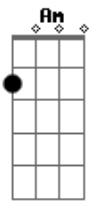

Eraldo Jota - Dimensão Oculta

tom:

Intro: **Bm** **C** **D** **G**
C **D** **G**

G **D** **C** **G**
 Na cabeça o pensamento dirigindo cada ser
D **C** **G**
 A noite a relva e o silêncio, na aurora o amanhecer
D **C** **G**
 Venha ver a primavera, verdes campos florescer
D **C** **G** **D** **C** **G**
 A vida está em toda parte, só para quem sabe ver

[Final] **G** **D** **C**
G **D** **C** **G**

Acordes

© ukulele-chords.com

© ukulele-chords.com

© ukulele-chords.com

© ukulele-chords.com

© ukulele-chords.com