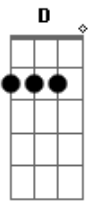

© ukulele-chords.com