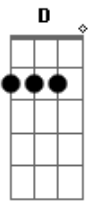

Eraldo Jota - Dimensão Oculta

tom:

Intro: **Bm** **C** **D** **G**
C **D** **G**

G **D** **C** **G**
 Na cabeça o pensamento dirigindo cada ser
D **C** **G**
 A noite a relva e o silêncio, na aurora o amanhecer
D **C** **G**
 Venha ver a primavera, verdes campos florescer
D **C** **G** **D** **C** **G**
 A vida está em toda parte, só para quem sabe ver

[Final] **G** **D** **C**
G **D** **C** **G**

Acordes

© ukulele-chords.com

© ukulele-chords.com

© ukulele-chords.com

© ukulele-chords.com

© ukulele-chords.com