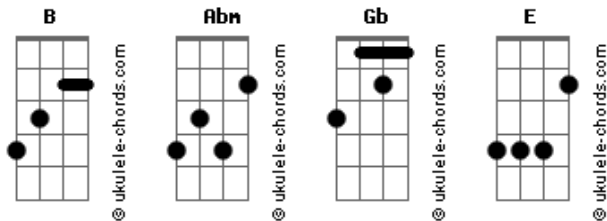

# EquipEJ - Único Caminho

Tom: **B**  
Intro: **B Abm Gb E**

**B**  
A minha vida te entreguei  
**Abm**  
Eu preciso só de Ti  
**Gb** **E**  
Se te procuro sei que vou te achar  
**B**  
Em tempos de aflição eu sei  
**Abm**  
Primeiro a Ti eu vou buscar  
**Gb** **E**  
Eu nada sou sem Ti, o meu Senhor

**B Gb Abm**  
Jesus, eu sei  
**E**  
És o único caminho pra mim  
**B Gb Abm**  
Jesus, eu sei  
**E**  
És o único caminho pra mim

( **Abm E Abm E** )

**B**

## Acordes

Tu estas sempre a cuidar  
**Abm**  
Em todo tempo e lugar  
**Gb** **E**  
Tua graça vem, transborda o meu ser  
**B**  
Nunca mudas meu Senhor  
**Abm**  
Ontem, hoje o mesmo amor  
**Gb** **E**  
Pra sempre e sempre até não ter fim

**B Gb Abm**  
Jesus, eu sei  
**E**  
És o único caminho pra mim  
**B Gb Abm**  
Jesus, eu sei  
**E**  
És o único caminho pra mim

**B Gb**  
Vida, Caminho, Verdade és  
**Abm E Abm**  
Eu vivo pela fé em Ti, Senhor  
**Gb E**  
Eu vivo só pra Ti