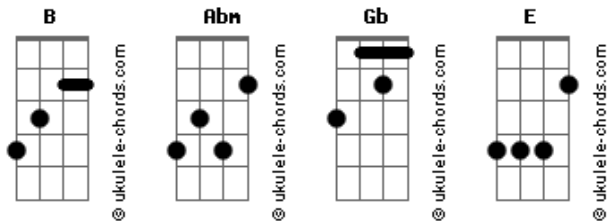

# EquipEJ - Único Caminho

Tom: B  
Intro: B Abm Gb E

B  
A minha vida te entreguei  
Abm  
Eu preciso só de Ti  
Gb E  
Se te procuro sei que vou te achar  
B  
Em tempos de aflição eu sei  
Abm  
Primeiro a Ti eu vou buscar  
Gb E  
Eu nada sou sem Ti, o meu Senhor

B Gb Abm  
Jesus, eu sei  
E  
És o único caminho pra mim  
B Gb Abm  
Jesus, eu sei  
E  
És o único caminho pra mim

( Abm E Abm E )

B

## Acordes

Tu estas sempre a cuidar  
Abm  
Em todo tempo e lugar  
Gb E  
Tua graça vem, transborda o meu ser  
B  
Nunca mudas meu Senhor  
Abm  
Ontem, hoje o mesmo amor  
Gb E  
Pra sempre e sempre até não ter fim

B Gb Abm  
Jesus, eu sei  
E  
És o único caminho pra mim  
B Gb Abm  
Jesus, eu sei  
E  
És o único caminho pra mim

B Gb  
Vida, Caminho, Verdade és  
Abm E Abm  
Eu vivo pela fé em Ti, Senhor  
Gb E  
Eu vivo só pra Ti