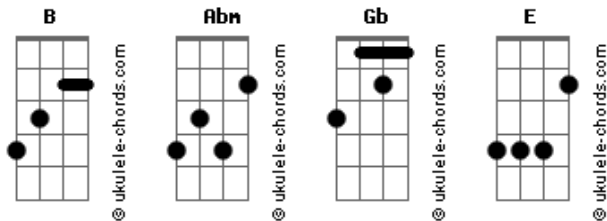

EquipEJ - Único Caminho

Tom: B
Intro: B Abm Gb E

B
A minha vida te entreguei
Abm
Eu preciso só de Ti
Gb E
Se te procuro sei que vou te achar
B
Em tempos de aflição eu sei
Abm
Primeiro a Ti eu vou buscar
Gb E
Eu nada sou sem Ti, o meu Senhor

B Gb Abm
Jesus, eu sei
E
És o único caminho pra mim
B Gb Abm
Jesus, eu sei
E
És o único caminho pra mim

(Abm E Abm E)

B

Acordes

Tu estas sempre a cuidar
Abm
Em todo tempo e lugar
Gb E
Tua graça vem, transborda o meu ser
B
Nunca mudas meu Senhor
Abm
Ontem, hoje o mesmo amor
Gb E
Pra sempre e sempre até não ter fim

B Gb Abm
Jesus, eu sei
E
És o único caminho pra mim
B Gb Abm
Jesus, eu sei
E
És o único caminho pra mim

B Gb
Vida, Caminho, Verdade és
Abm E Abm
Eu vivo pela fé em Ti, Senhor
Gb E
Eu vivo só pra Ti