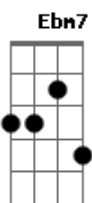

Equipe Um Som - Sideral

tom:

Intro: B7M E E7M E E7M
B7M E E7M Ebm7

E7M
Penso e existo
Logo penso e agradeço por poder pensar
E7M
Essa vida é um presente
Do passado inconsciente
Abm7 Gb
Que hoje quer voar (voar)

E7M
Às vezes me pergunto o que estou fazendo
Abm7
Às vezes faço sem saber me perguntar
Gb

Quantas vezes eu erre
Dbm7
Quantas vou deixar de errar?
(Ebm7 E7M Gb7)

Dbm7 Ebm7 Abm7
A vida é muito mais que um grão de areia
Gb Dbm7
Neste mar de algodão
Ebm7 Abm7 Gb Dbm7
As nuvens não limitam a imensidão
Ebm7 Abm7 Gb
De viver, de sonhar, de voar
Dbm7 Ebm7 Abm7 Gb
Voar no meu espaço sideral

E7M
Penso logo existo

Acordes

© ukulele-chords.com

© ukulele-chords.com

© ukulele-chords.com

© ukulele-chords.com

© ukulele-chords.com

© ukulele-chords.com