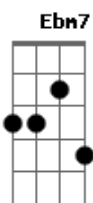

Equipe Um Som - Sideral

tom:

Intro: B7M E E7M E E7M
B7M E E7M Ebm7

E7M
Penso e existo
Logo penso e agradeço por poder pensar
E7M
Essa vida é um presente
Do passado inconsciente
Abm7 Gb
Que hoje quer voar (voar)

E7M
Às vezes me pergunto o que estou fazendo
Abm7
Às vezes faço sem saber me perguntar
Gb

Quantas vezes eu erre
Dbm7
Quantas vou deixar de errar?
(Ebm7 E7M Gb7)

Dbm7 Ebm7 Abm7
A vida é muito mais que um grão de areia
Gb Dbm7
Neste mar de algodão
Ebm7 Abm7 Gb Dbm7
As nuvens não limitam a imensidão
Ebm7 Abm7 Gb
De viver, de sonhar, de voar
Dbm7 Ebm7 Abm7 Gb
Voar no meu espaço sideral

E7M
Penso logo existo

Acordes

© ukulele-chords.com

© ukulele-chords.com

© ukulele-chords.com

© ukulele-chords.com

© ukulele-chords.com

© ukulele-chords.com