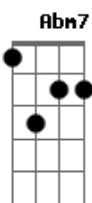

Equipe Um Som - Sideral

tom:

Intro: B7M E E7M E E7M
B7M E E7M Ebm7

E7M
Penso e existo
Logo penso e agradeço por poder pensar
E7M
Essa vida é um presente
Do passado inconsciente
Abm7 Gb
Que hoje quer voar (voar)

E7M
Às vezes me pergunto o que estou fazendo
Abm7
Às vezes faço sem saber me perguntar
Gb

Quantas vezes eu erre
Dbm7
Quantas vou deixar de errar?
(Ebm7 E7M Gb7)

Dbm7 Ebm7 Abm7
A vida é muito mais que um grão de areia
Gb Dbm7
Neste mar de algodão
Ebm7 Abm7 Gb Dbm7
As nuvens não limitam a imensidão
Ebm7 Abm7 Gb
De viver, de sonhar, de voar
Dbm7 Ebm7 Abm7 Gb
Voar no meu espaço sideral

E7M
Penso logo existo

Acordes

© ukulele-chords.com

© ukulele-chords.com

© ukulele-chords.com

© ukulele-chords.com

© ukulele-chords.com

© ukulele-chords.com