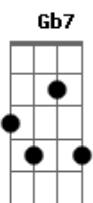

© ukulele-chords.com