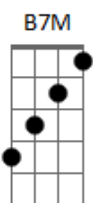

© ukulele-chords.com

© ukulele-chords.com