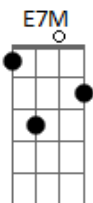

Equipe Um Som - Sideral

tom:

Intro: B7M E E7M E E7M
B7M E E7M Ebm7

E7M
Penso e existo
Logo penso e agradeço por poder pensar
E7M
Essa vida é um presente
Do passado inconsciente
Abm7 Gb
Que hoje quer voar (voar)

E7M
Às vezes me pergunto o que estou fazendo
Abm7
Às vezes faço sem saber me perguntar
Gb

Quantas vezes eu erre
Dbm7
Quantas vou deixar de errar?
(Ebm7 E7M Gb7)

Dbm7 Ebm7 Abm7
A vida é muito mais que um grão de areia
Gb Dbm7
Neste mar de algodão
Ebm7 Abm7 Gb Dbm7
As nuvens não limitam a imensidão
Ebm7 Abm7 Gb
De viver, de sonhar, de voar
Dbm7 Ebm7 Abm7 Gb
Voar no meu espaço sideral

E7M
Penso logo existo

Acordes

© ukulele-chords.com

© ukulele-chords.com

© ukulele-chords.com

© ukulele-chords.com

© ukulele-chords.com

© ukulele-chords.com