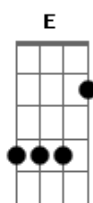

Equipe Um Som - Sideral

tom:

Intro: B7M E E7M E E7M
B7M E E7M Ebm7

E7M
Penso e existo
Logo penso e agradeço por poder pensar
E7M
Essa vida é um presente
Do passado inconsciente
Abm7 Gb
Que hoje quer voar (voar)

E7M
Às vezes me pergunto o que estou fazendo
Abm7
Às vezes faço sem saber me perguntar
Gb

Quantas vezes eu erre
Dbm7
Quantas vou deixar de errar?
(Ebm7 E7M Gb7)

Dbm7 Ebm7 Abm7
A vida é muito mais que um grão de areia
Gb Dbm7
Neste mar de algodão
Ebm7 Abm7 Gb Dbm7
As nuvens não limitam a imensidão
Ebm7 Abm7 Gb
De viver, de sonhar, de voar
Dbm7 Ebm7 Abm7 Gb
Voar no meu espaço sideral

E7M
Penso logo existo

Acordes