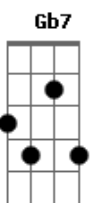

© ukulele-chords.com