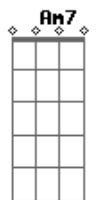

© ukulele-chords.com