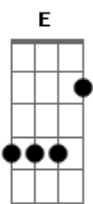

Equipe Um Som - Reencontro

tom:

Intro: A E Gbm D
A E Gbm D

[Primeira Parte]

A E
Hoje vi você voando no céu
Gbm D
Com um ar de quem procura alguém
A E Gbm D
Me lembrei que o nosso amor não tem fronteira__as
A E Gbm D
Porque quando se gosta a gente quer de qualquer maneira__a
A E
Um clarão cobriu o céu
Gbm D
Que eu pensei que fosse me cegar
A E D E7
Mas com você tudo fica mais fácil como era de se esperar

[Refrão]

A E Gbm
Mas agora tenho asas pra voar
D
Eu vou aonde eu quiser
A E
Eu vou te procurar amigo
Gbm D
E vou ficar contigo pro que der e vier
A E Gbm
Mas agora tenho asas pra voar
D
Eu vou aonde eu quiser
A E
Eu vou te procurar amigo
Gbm D
E vou ficar contigo pro que der e vier

[Segunda Parte]

A E
Uma nuvem cobriu o céu
Gbm D
O dia então escureceu

Acordes

© ukulele-chords.com

© ukulele-chords.com

© ukulele-chords.com

© ukulele-chords.com

© ukulele-chords.com