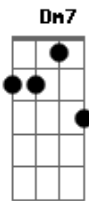

F
© ukulele-chords.com

Dm7
© ukulele-chords.com