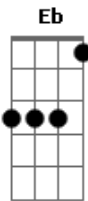

F
© ukulele-chords.com

Gm
© ukulele-chords.com

Dm7
© ukulele-chords.com

Eb
© ukulele-chords.com