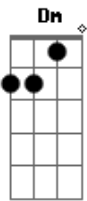

Gm
© ukulele-chords.com

Dm
© ukulele-chords.com