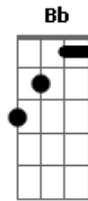

Db
© ukulele-chords.com

Bb
© ukulele-chords.com