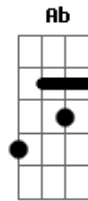

E
© ukulele-chords.com

Ab
© ukulele-chords.com