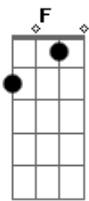

Equipe Um Som - Quem Sabe Amanhã

tom:

Intro: F Gm A#m7M
F Gm A#m7M
Dm G7 A#m7M
Dm G7 A#m7M

F Gm
Foi assim que me perdi dos
A#m7M
Sonhos
Dm G7
Tamaña insegurança dos meus
A#m7M
Planos
Dm G7
Todos os dias, ao pôr do sol
A#m7M
Sentado à janela pra sonhar
F A#m7M Am7
?Quem sabe um dia eu me torne
E F
Aquilo que eu quis??

Ab Db
0 sol, eu só queria ver o sol
Ab Db
0 sol, eu só queria ver o sol

F Gm A#m7M
Mas se apagou
F Gm A#m7M
Quem sabe amanhã?

F Gm
Quem sabe amanhã o dia não seja tão
Bb
Cinza?
Dm

Um céu todo azul
G7 Bb
Da cor dos meus sonhos que perdi

Dm Dm7
Quem sabe o mundo não esteja
Dm7 G7
Virado ao avesso e nem percebi

F A#m7M
Que de todos os loucos
Am7 E F
Eu sou o mais certo daqui?

Ab Db
0 sol, eu só queria ver o sol
Ab Db
0 sol, eu só queria ver o sol
Ab Db
0 sol, eu só queria ver o sol
Ab Db
0 sol, eu só queria ver o sol

F Gm A#m7M
Quem sabe amanhã?
F
Quem sabe amanhã?
Gm A#m7M
(0 dia não seja tão cinza...)
F
Quem sabe amanhã?
Gm A#m7M
(Quem sabe amanhã já vem?)
F
Quem sabe amanhã?
Gm A#m7M
(Quem sabe amanhã__ã)
F Eb Bb
Quem sabe amanhã o dia não seja tão cinza?

Acordes

F
© ukulele-chords.com