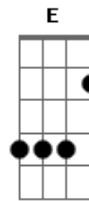

A#m7
© ukulele-chords.com

E
© ukulele-chords.com