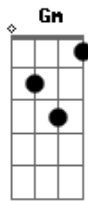

F
© ukulele-chords.com

Gm
© ukulele-chords.com