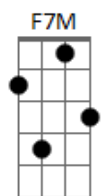

Equipe Um Som - Perto de Ti

tom:

Intro: C G D Em
C G D

C G D Em
Por onde andei, que me esqueci
C G Em D
Do sol que vem ao meu jardim?
C D Bm F7M
Pra onde foi? Por onde vai
C G Am G D
Que en_che meu peito de paz?

C D
Na imensidão
Bm F7M
Entre a luz e a escuridão

C G Am G D
Eu sei, vou es__tar com você

C G D Em
Mas sei que vou te encontrar
C G D
Meus medos hão de ensinar
C D Bm F7M
Pra onde eu for, por onde quer que eu vá
C G Am G D
Que eu a__pe__nas saiba aceitar

C D
Na imensidão
Bm Em
Além do meu chão
Bb F7M G
De coração aberto pra ti

Acordes

© ukulele-chords.com