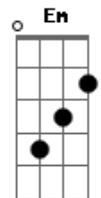

Equipe Um Som - Perto de Ti

tom:

Intro: C G D Em
C G D

C G D Em
Por onde andei, que me esqueci
C G Em D
Do sol que vem ao meu jardim?
C D Bm F7M
Pra onde foi? Por onde vai
C G Am G D
Que en_che meu peito de paz?

C D
Na imensidão
Bm F7M
Entre a luz e a escuridão

C G Am G D
Eu sei, vou es__tar com você

C G D Em
Mas sei que vou te encontrar
C G D
Meus medos hão de ensinar
C D Bm F7M
Pra onde eu for, por onde quer que eu vá
C G Am G D
Que eu a__pe__nas saiba aceitar

C D
Na imensidão
Bm Em
Além do meu chão
Bb F7M G
De coração aberto pra ti

Acordes

© ukulele-chords.com

© ukulele-chords.com

© ukulele-chords.com

© ukulele-chords.com

© ukulele-chords.com

© ukulele-chords.com