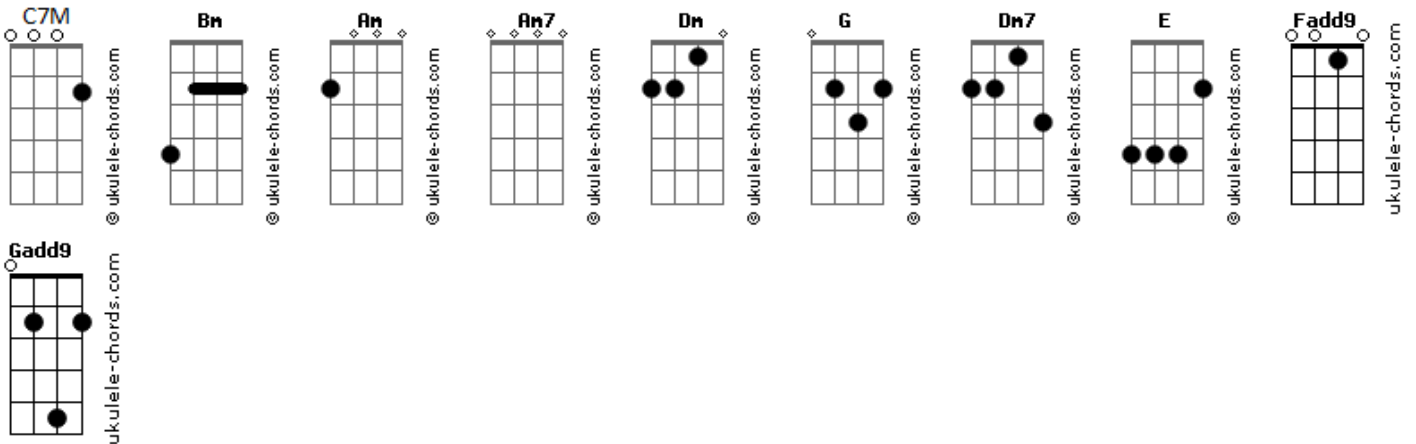

Equipe Um Som - Onde Está o Amor

tom:

Bm (forma dos acordes no tom de Am)

Capostrate na 2ª casa

Intro: Am7 C7M Dm Fadd9
Am7 C7M Dm Fadd9

Am7 C7M
Fecho os olhos, pois não quero mais

Dm
O mundo está do avesso

Fadd9
Cortam laços, desconheço

Am7 C7M
Onde está o amor?

Dm Fadd9
Onde está o amor?

Am7 C7M
Neste universo inverso

Dm
No avesso do apreço

Fadd9
Onde a dor encontra espaço

Am7 C7M
Onde tudo tem um preço

Dm Fadd9

Acordes

Onde está o amor?

Dm Dm
Sinto falta de ser livre

Fadd9
Leve e solta por aí

Gadd9
Ter espaço para abraços

Dm
Ter motivos pra sorrir

Dm Fadd9 G
E sonhar... Não há limite pra sonhar

C7M Dm7 Am7 Fadd9
Eu sei... Me basta só acreditar