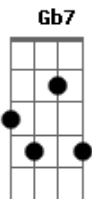

© ukulele-chords.com