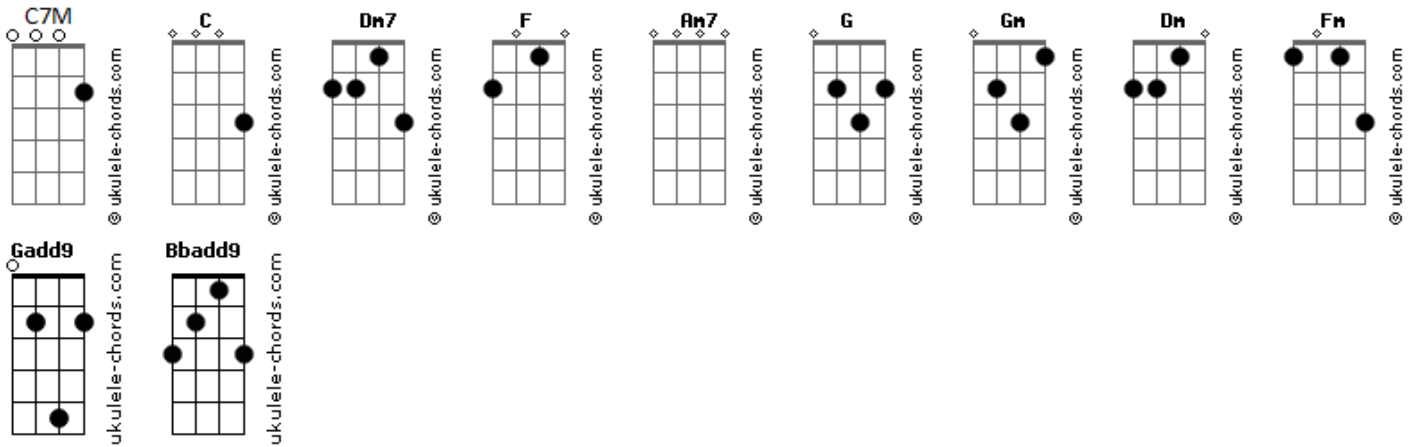

# Equipe Um Som - Mover Montanhas

tom:

Intro: **Dm7** **F** **Am7** **Gadd9**  
**Dm7** **F** **Am7** **Gadd9**

[Primeira Parte]

**Dm7** **F**  
A minha fé é o meu sustento  
**Am7** **G**  
A minha fé é a razão  
**Dm7** **F**  
Pra conviver com sofrimento  
**Am7** **G**  
Pra não perder a direção

**Dm7** **F**  
A minha fé é alimento  
**Am7** **G**  
Pra dividir com meu irmão  
**Dm7** **F**  
E nessas horas de tormento  
**Am7** **G**  
Pra aliviar o coração

**C7M** **Gm**  
É muito mais que um sentimento  
**Dm7** **C**  
Ou uma cega devoção  
**Bbadd9**  
É parte de um amor imenso  
**Dm7** **G**  
É força, é vida, é oração

## Acordes

[Refrão]

**C** **Gm** **Dm** **Fm**  
Mover montanhas, vencer o medo  
**C** **Bbadd9** **Dm** **G**  
Mudar os ventos... Ou muito, muito mais

[Segunda Parte]

**C7M** **Gm**  
É muito mais que um sentimento  
**Dm7** **C**  
Ou uma cega devoção  
**Bbadd9**  
É parte de um amor imenso  
**Dm7** **G**  
É força, é vida, é oração

**Dm7** **F**  
A minha fé é o rochedo  
**Fm** **C**  
Onde eu construo a minha paz