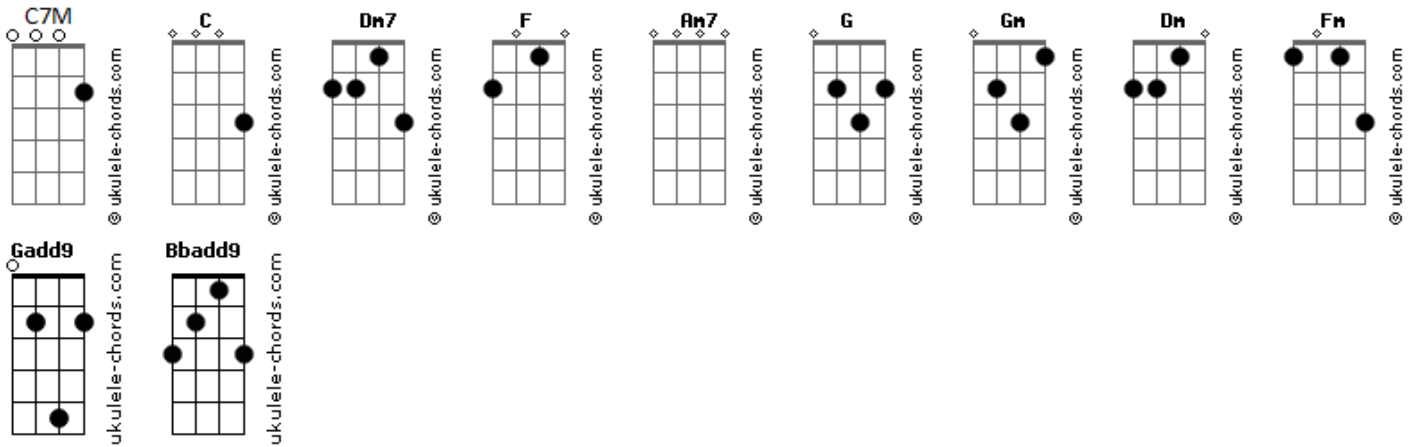

Equipe Um Som - Mover Montanhas

tom:

Intro: **Dm7** **F** **Am7** **Gadd9**
Dm7 **F** **Am7** **Gadd9**

[Primeira Parte]

Dm7 **F**
A minha fé é o meu sustento
Am7 **G**
A minha fé é a razão
Dm7 **F**
Pra conviver com sofrimento
Am7 **G**
Pra não perder a direção

Dm7 **F**
A minha fé é alimento
Am7 **G**
Pra dividir com meu irmão
Dm7 **F**
E nessas horas de tormento
Am7 **G**
Pra aliviar o coração

C7M **Gm**
É muito mais que um sentimento
Dm7 **C**
Ou uma cega devoção
Bbadd9
É parte de um amor imenso
Dm7 **G**
É força, é vida, é oração

Acordes

[Refrão]

C **Gm** **Dm** **Fm**
Mover montanhas, vencer o medo
C **Bbadd9** **Dm** **G**
Mudar os ventos... Ou muito, muito mais

[Segunda Parte]

C7M **Gm**
É muito mais que um sentimento
Dm7 **C**
Ou uma cega devoção
Bbadd9
É parte de um amor imenso
Dm7 **G**
É força, é vida, é oração