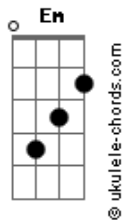

# Equipe Um Som - Lábios da Vida

tom:

Bm

Intro: Bm G Em Gb  
Bm G Em Gb

Bm G  
Tocar os lábios da vida  
Em Gb  
Trocar toda a vibração

Bm G  
Que deixa as almas em luz

Em Gb  
E os corpos nus de toda aflição

Em  
É bom entender os desejos

Bm  
Os corpos, as vidas da gente

Em  
Pois sempre chega a hora de trocar

Gb  
A roupa manchada

Em  
Pois sempre chega a hora de acabar

## Acordes

Gb  
Com o amor de fachada

Bm G  
E tocar os lábios da vida

Em Gb  
Trocar toda a vibração

Bm G  
Que deixa as almas em luz

Em Gb  
E os corpos nus de toda aflição

Bm G  
Entrar em contato com o espaço