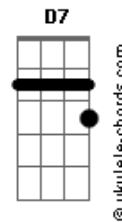

Equipe Um Som - Evoluir

tom:

G

Intro: G Cadd9 G Cadd9

G
Eu abro os olhos
Cadd9
O que será que aconteceu?
G
Pessoas ao redor de alguém
Cadd9
E esse alguém sou eu

Em A
Às vezes é difícil de entender

Essa chegada
Em
A bagagem pode estar um tanto
A
Leve ou pesada

C
São diversas estações
G
Apesar de um destino
C
E de hoje ao infinito
D D7
Muitas vezes, muitas vezes

G D Em
Eu vou voltar, recomeçar
C
Amar nunca é demais
G D Em
Redescobrir, evoluir
C
Cada dia um passo a mais

Acordes

Agora estou aqui
Cadd9
E começo a lembrar
G
As promessas que eu fiz
Cadd9
É a hora de enfrentar

Em A
Pessoas vêm e vão, observo a caminhada
Em
Umam passam tão tranquilas, outras
A
Tão desinformadas

C
E a vida é feita assim
G
De partidas e chegadas
C
Hoje sei que estou aqui
D D7
Mas em breve, em breve

G D Em
Eu vou voltar, recomeçar
C
Amar nunca é demais
G D Em
Redescobrir, evoluir
C
Cada dia um passo a mais

G D Em
Eu vou voltar, recomeçar
C
Amar nunca é demais
G D Em
Redescobrir, evoluir
C
Cada dia um passo a mais