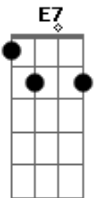

© ukulele-chords.com