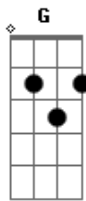

© ukulele-chords.com