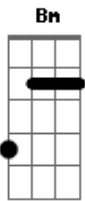

Equipe Um Som - Contatos

tom:

Intro: **Bm** **G** **A**
Bm **G** **A**

Bm **G** **A**
Ontem a noite me assustei quando eu vi um espírito
Bm **G** **A**
Passeando pelo quarto e olhando pra mim
Bm **G** **A**
Eu achei aquele estranho um pouco esquisito
Bm **G** **A**
Porque eu nunca recebi uma visita assim

Gbm **D** **A** **E**
Perguntei se ele vinha me buscar
Gbm **D** **A** **E**
Ele riu e falou: ?eu só venho conversar?
Gbm **D** **A** **E**
Deu uns toques pra eu usar em minha vida
Gbm **D** **A** **E**
Estudar e praticar é a melhor saída
Gbm **D** **A** **E**
Vi__ver no bem é sempre bom
Gbm **D** **A** **E**
E afinal de contas todo mundo é irmão
Gbm **D** **A** **E**
E por que olhar as coisas pelo lado mau
Gbm **D** **A** **E**

Acordes

© ukulele-chords.com