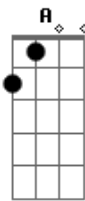

© ukulele-chords.com