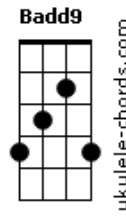

Equipe Um Som - Amor Ao Próximo

tom:

B

Intro: Badd9 Gb A E
Badd9 Gb A E

Badd9 Gb
Quem está ao seu lado

Quer apenas ser
A
Amado e respeitado
E

Como você gostaria de ser

(Badd9 Gb A E)

Badd9 Gb
E no mundo onde persiste a dor
A

O calor do seu abraço
E

É a centelha do divino amor

(Badd9 Gb A E)

G
O irmão que vai
A

Leva um gesto de carinho

G
E esse algo a mais
A

Faz da lágrima sorriso

G
Se é pra caminhar
A

Vamos juntos no caminho

G
Pra chegar ao Pai
A

Eu não posso ir sozinho

Acordes

[Interlúdio] Badd9 Gb A E
Badd9 Gb A E

Badd9 Gb
Quem está ao seu lado

Quer apenas ser
A
Amado e respeitado
E
Como você gostaria de ser