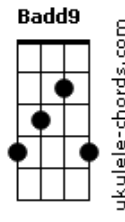

# Equipe Um Som - Amor Ao Próximo

tom:

B

Intro: Badd9 Gb A E  
Badd9 Gb A E

Badd9 Gb  
Quem está ao seu lado

Quer apenas ser  
A  
Amado e respeitado  
E

Como você gostaria de ser  
( Badd9 Gb A E )

Badd9 Gb  
E no mundo onde persiste a dor  
A  
O calor do seu abraço  
E  
É a centelha do divino amor  
( Badd9 Gb A E )

G  
O irmão que vai  
A  
Leva um gesto de carinho  
G  
E esse algo a mais  
A  
Faz da lágrima sorriso  
G  
Se é pra caminhar  
A  
Vamos juntos no caminho  
G  
Pra chegar ao Pai  
A  
Eu não posso ir sozinho

## Acordes

[Interlúdio] Badd9 Gb A E  
Badd9 Gb A E

Badd9 Gb  
Quem está ao seu lado

Quer apenas ser  
A  
Amado e respeitado  
E  
Como você gostaria de ser  
( Badd9 Gb A E )

Badd9 Gb  
E no mundo onde persiste a dor  
A  
O calor do seu abraço  
E  
É a centelha do divino amor  
( Badd9 Gb A E )