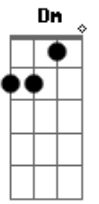

© ukulele-chords.com