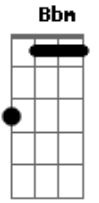

Epica - Delirium

tom:
 Bbm (forma dos acordes no tom de Gm)

Capostraste na 3ª casa
 Intro: Am7 G C G
 Am7 G D Bm7 Em G
 Am7 G C Dm C G
 Am7 G Em C7M D D
 Am7 G C G
 Am7 G D Bm7 Em G
 Am7 G C Dm C G
 Am7 G D
 Em C7M Em C7M
 Em C7M Em C7M

[Primeira Parte]

Em C7M
 Black was the night
 Em C7M
 When I did surrender
 Em C7M
 I did give in
 Em C7M
 To my weakening side
 Em C7M
 Now that I'm empty
 Em C7M
 My dreams once were many
 Em C7M
 Souls bid a cry
 Em C7M
 To unleash the divine
 Am7 G C
 When you think
 G Am7 G D
 There's no way out
 Bm7 Em G
 And all you see collides
 Am7 G C Dm C
 Hope will in the end
 G Am7 G D Em C7M
 Chase all your fears away

D D Am7 D D
 Far away

Bm7 Em G
 Just another night
 Bm7 Em G
 In another time

[Final] Em C7M Em C7M
 Em C7M Em C7M
 Em C7M Em C7M Em

Acordes

© ukulele-chords.com

© ukulele-chords.com

© ukulele-chords.com

© ukulele-chords.com