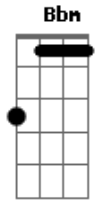

D D Am7 D D
 Far away

Bm7 Em G
 Just another night
 Bm7 Em G
 In another time

[Final] Em C7M Em C7M
 Em C7M Em C7M
 Em C7M Em C7M Em

Acordes

© ukulele-chords.com

© ukulele-chords.com

© ukulele-chords.com

© ukulele-chords.com