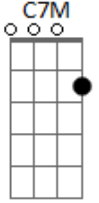

D D Am7 D D
 Far away

Bm7 Em G
 Just another night
 Bm7 Em G
 In another time

[Final] Em C7M Em C7M
 Em C7M Em C7M
 Em C7M Em C7M Em

Acordes

© ukulele-chords.com

© ukulele-chords.com

© ukulele-chords.com

© ukulele-chords.com