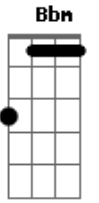

D D Am7 D D
 Far away

Bm7 Em G
 Just another night
 Bm7 Em G
 In another time

[Final] Em C7M Em C7M
 Em C7M Em C7M
 Em C7M Em C7M Em

Acordes

© ukulele-chords.com

© ukulele-chords.com

© ukulele-chords.com

© ukulele-chords.com