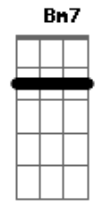

© ukulele-chords.com