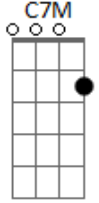

D D Am7 D D
 Far away

Bm7 Em G
 Just another night
 Bm7 Em G
 In another time

[Final] Em C7M Em C7M
 Em C7M Em C7M
 Em C7M Em C7M Em

Acordes

© ukulele-chords.com

© ukulele-chords.com

© ukulele-chords.com

© ukulele-chords.com