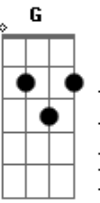

© ukulele-chords.com