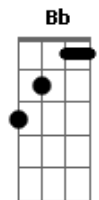

© ukulele-chords.com