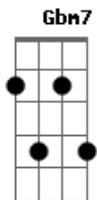

© ukulele-chords.com

Gbm7
É quando bate a incerteza
E Fdim
Sinto a tua ausência
A7M Abm7
Dói chegar em casa e não te encontrar
Gbm7
Mas se mudar de ideia
E
Eu deixo a porta aberta

A7M
E eu nem sei aonde errei
Abm7 Gbm7
E eu nem sei aonde errei
E Fdim
Não sei
A7M
E eu nem sei aonde errei
Abm7 Gbm7
E eu nem sei aonde errei
E
Não sei

A7M Abm7
Dói te ver na tela do meu celular
Gbm7
É quando bate a incerteza
E Fdim
Sinto a tua ausência
A7M Abm7
Dói chegar em casa e não te encontrar
Gbm7
Mas se mudar de ideia
E
Eu deixo a porta aberta

[Final] A7M Abm7 Gbm7 E