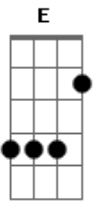

© ukulele-chords.com