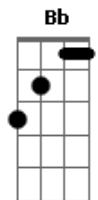

© ukulele-chords.com