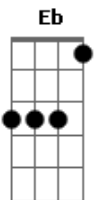

© ukulele-chords.com