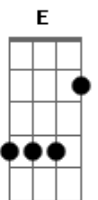

© ukulele-chords.com