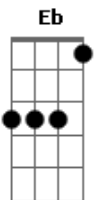

© ukulele-chords.com