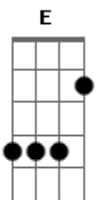

© ukulele-chords.com