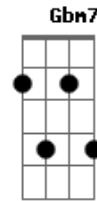

© ukulele-chords.com

Gbm7
É quando bate a incerteza
E Fdim
Sinto a tua ausência
A7M Abm7
Dói chegar em casa e não te encontrar
Gbm7
Mas se mudar de ideia
E
Eu deixo a porta aberta

A7M
E eu nem sei aonde errei
Abm7 Gbm7
E eu nem sei aonde errei
E Fdim
Não sei
A7M
E eu nem sei aonde errei
Abm7 Gbm7
E eu nem sei aonde errei
E
Não sei

A7M Abm7
Dói te ver na tela do meu celular
Gbm7
É quando bate a incerteza
E Fdim

Sinto a tua ausência
A7M Abm7
Dói chegar em casa e não te encontrar
Gbm7
Mas se mudar de ideia
E
Eu deixo a porta aberta

[Final] A7M Abm7 Gbm7 E