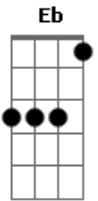

© ukulele-chords.com