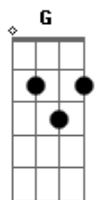

Enzo Uehara - Amor Na Sala

Tom: G
Intro: Em G C Am

[Primeira Parte]

Em G
Me recebeu com um beijo de sabor menta
C Am
Era do "chicletinho" ou do narguile que "cê" fez?
Em G
Pra melhorar vou perguntar se "cê" aguenta
C Am
Passar a noite aqui comigo só mais uma vez

[Pré-Refrão]

C
E pode ser que a gente nunca dê em nada
Em

Mas quer saber vou aproveitar essa madrugada
Am C D
Pra te mostrar tudo que por mensagem eu acabei de te falar

[Refrão]

Am
Que eu gosto desse sorriso
C
Quando eu chego nesse apartamento
G
Faz cara de safada e aumenta meu batimento
D
E tenta me levar pra cama e a gente cai no sofá
Nem da tempo de ir pro quarto
Am
E a gente faz amor na sala

[Final] Am C G D

Acordes

© ukulele-chords.com