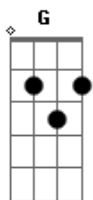

Enzo Uehara - Amor Na Sala

Tom: G
Intro: Em G C Am

[Primeira Parte]

Em G
Me recebeu com um beijo de sabor menta
C Am
Era do "chicletinho" ou do narguile que "cê" fez?
Em G
Pra melhorar vou perguntar se "cê" aguenta
C Am
Passar a noite aqui comigo só mais uma vez

[Pré-Refrão]

C
E pode ser que a gente nunca dê em nada
Em

Mas quer saber vou aproveitar essa madrugada
Am C D
Pra te mostrar tudo que por mensagem eu acabei de te falar

[Refrão]

Am
Que eu gosto desse sorriso
C
Quando eu chego nesse apartamento
G
Faz cara de safada e aumenta meu batimento
D
E tenta me levar pra cama e a gente cai no sofá
Nem da tempo de ir pro quarto
Am
E a gente faz amor na sala

[Final] Am C G D

Acordes

© ukulele-chords.com