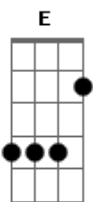

© ukulele-chords.com