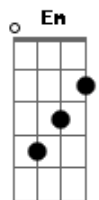

© ukulele-chords.com