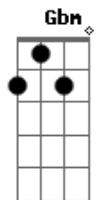

© ukulele-chords.com