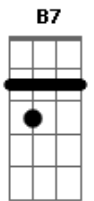

© ukulele-chords.com