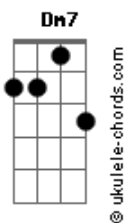

# Enzo Rabelo - Iti Malia

Tom: Eb

(forma dos acordes no tom de C )

Capostrate na 3ª casa

Intro: C G Dm7 F  
C G Dm7 F

[Primeira Parte]

C  
Você ser bonita tudo bem  
G  
Mas você ser bonita e beijar bem  
Dm7 F  
Me faz querer acrescentar você nos meus planos  
C G  
Vontade de sair gastando meu te amo com você  
Dm7 F  
Será que você pode ser a que você vai querer?

[Refrão]

C G  
Seu papai deixa você ser só minha ?  
Dm7 F  
Iti malia nenem iti malia  
C G  
Seu papai deixa você ser só minha ?  
Dm7 F  
Iti malia nenem iti malia

C G  
Seu papai deixa você ser só minha ?  
Dm7 F  
Iti malia nenem iti malia  
C G  
Seu papai deixa você ser só minha ?  
Dm7 F  
Iti malia nenem iti malia

## Acordes

C  
Você ser bonita tudo bem  
G  
Mas você ser bonita  
Dm7 F  
Me faz querer acrescentar você nos meus planos  
C G  
Vontade de sair gastando meu te amo com você  
Dm7 F  
Será que você pode ser a que você vai querer?