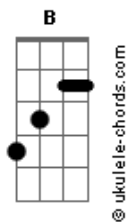

Enzo Rabelo - Anjo

tom:

Intro: G Em D C

G C
Tô passeando, em nuvem de algodão
Em D C
Sobrevoando o amor a um tempão

G
Procurando um cachinho perdido

D
De um anjo que mexeu comigo

Em
E pra encontrar tem uma pista

D C
Carrega um sorriso que apaixona

B
A primeira vista

E
Procura-se um anjo

A
Voando por aí Com meu coração de refém

Dbm B
E se você achar Desvia o olhar

A
Pra não se apaixonar também

E
Procura-se um anjo

A
Voando por aí Com meu coração de refém

Dbm B
E se você achar Desvia o olhar

Acordes

A
Pra não se apaixonar também

Dbm Badd9 A
Se o retrato do anjo falado bateu

G C Em D C
Devolve que é meu

G
Procurando um cachinho perdido

E
Procura-se um anjo

A
Voando por aí Com meu coração de refém