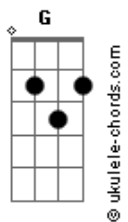

Enzo Rabelo - Anjo

tom:

Intro: G Em D C

G C
Tô passeando, em nuvem de algodão
Em D C
Sobrevoando o amor a um tempão

G
Procurando um cachinho perdido

D
De um anjo que mexeu comigo

Em
E pra encontrar tem uma pista

D C
Carrega um sorriso que apaixona

B
A primeira vista

E
Procura-se um anjo

A
Voando por aí Com meu coração de refém

Dbm B
E se você achar Desvia o olhar

A
Pra não se apaixonar também

E
Procura-se um anjo

A
Voando por aí Com meu coração de refém

Dbm B
E se você achar Desvia o olhar

Acordes

A
Pra não se apaixonar também

Dbm Badd9 A
Se o retrato do anjo falado bateu

G C Em D C
Devolve que é meu

G
Procurando um cachinho perdido

E
Procura-se um anjo

A
Voando por aí Com meu coração de refém