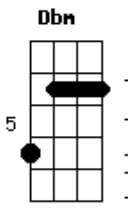

Enzo Rabelo - Anjo

tom:

Intro: G Em D C

G C
Tô passeando, em nuvem de algodão
Em D C
Sobrevoando o amor a um tempão

G
Procurando um cachinho perdido

D
De um anjo que mexeu comigo

Em
E pra encontrar tem uma pista

D C
Carrega um sorriso que apaixona

B
A primeira vista

E
Procura-se um anjo

A
Voando por aí Com meu coração de refém

Dbm B
E se você achar Desvia o olhar

A
Pra não se apaixonar também

E
Procura-se um anjo

A
Voando por aí Com meu coração de refém

Dbm B
E se você achar Desvia o olhar

Acordes

A
Pra não se apaixonar também

Dbm Badd9 A
Se o retrato do anjo falado bateu

G C Em D C
Devolve que é meu

G
Procurando um cachinho perdido

E
Procura-se um anjo

A
Voando por aí Com meu coração de refém