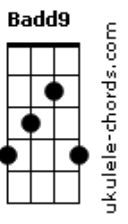

Enzo Rabelo - Anjo

tom:

Intro: G Em D C

G C
Tô passeando, em nuvem de algodão
Em D C
Sobrevoando o amor a um tempão

G
Procurando um cachinho perdido

D
De um anjo que mexeu comigo

Em
E pra encontrar tem uma pista

D C
Carrega um sorriso que apaixona

B
A primeira vista

E
Procura-se um anjo

A
Voando por aí Com meu coração de refém

Dbm B
E se você achar Desvia o olhar

A
Pra não se apaixonar também

E
Procura-se um anjo

A
Voando por aí Com meu coração de refém

Dbm B
E se você achar Desvia o olhar

Acordes

A
Pra não se apaixonar também

Dbm Badd9 A
Se o retrato do anjo falado bateu

G C Em D C
Devolve que é meu

G
Procurando um cachinho perdido

E
Procura-se um anjo

A
Voando por aí Com meu coração de refém