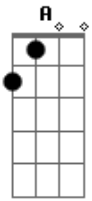

© ukulele-chords.com