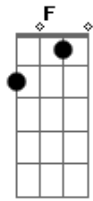

Enzo e Henrique - Botei Um Freezer No Meu Carro

Tom: F

(com acordes na forma de G)

Afinação: D G C F A D Em

C G
Botei um freezer no meu carro ô ô ô
D Em
Um som irado, Aonde eu paro é um show
C G
Botei um freezer no meu carro a a a
D Em
Fim de semana, O meu carro vira um Bar

Solo: (C G D Em C G D Em B7)

Em C
"Tá? todo mundo comentando por ai
D Em
Que eu sou maluco,
C D
Comigo a chapa é quente
Em C

Minha balada eu mesmo faço
D Em
No sítio, em casa, ou na rua,
C D
Gosto de ser diferente (BIS)

Am
Ligo pra galera...
D
E digo a onde estou
Am
Avisa a mulherada
B7
Que a festa começou...

Em C G
Botei um freezer no meu carro ô ô ô
D Em
Um som irado, Aonde eu paro é um show
C G
Botei um freezer no meu carro a a a
D Em
Fim de semana, O meu carro vira um Bar

Acordes