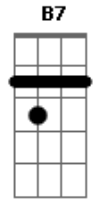

© ukulele-chords.com