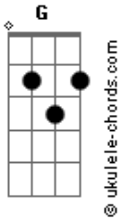

Enzo Ferro - Cidade Pequena

tom:

G

E

Agente terminou já tem um tempo aí

Posso até dizer que eu já te esqueci

Um dia desses aí

Sai pra trabalhar

Olhei pro lado e olha quem tava lá

Esse semáforo tá enrolando

Parece um ano

Essa cidade pequena também não ajuda

Acordes

E o pior nem é isso
 Ela tava acompanhada com outro cara
 Olhei pro lado e olha quem tava lá
 Esse semáforo tá enrolando
 Parece até um ano
 Essa cidade pequena também não ajuda
 E o pior nem é isso
 Ela tava acompanhada com outro cara
 Que um dia já foi eu