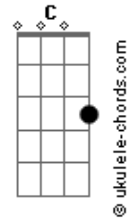

Enzo Ferro - Cidade Pequena

tom:

G

E

Agente terminou já tem um tempo aí

Posso até dizer que eu já te esqueci

Um dia desses aí

Sai pra trabalhar

Olhei pro lado e olha quem tava lá

Esse semáforo tá enrolando

Parece um ano

Essa cidade pequena também não ajuda

Acordes

E o pior nem é isso ^A
 Ela tava acompanhada com outro cara ^{D E}
 Olhei pro lado e olha quem tava lá ^G
 Esse semáforo tá enrolando ^C
 Parece até um ano ^E
 Essa cidade pequena também não ajuda ^D
 E o pior nem é isso ^A
 Ela tava acompanhada com outro cara ^{D E}
 Que um dia já foi eu ^G