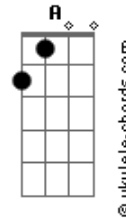

Enzo Ferro - Cidade Pequena

tom:

G

E

Agente terminou já tem um tempo aí

Posso até dizer que eu já te esqueci

Um dia desses aí

Sai pra trabalhar

Olhei pro lado e olha quem tava lá

Esse semáforo tá enrolando

Parece um ano

Essa cidade pequena também não ajuda

Acordes

E o pior nem é isso
 Ela tava acompanhada com outro cara
 Olhei pro lado e olha quem tava lá
 Esse semáforo tá enrolando
 Parece até um ano
 Essa cidade pequena também não ajuda
 E o pior nem é isso
 Ela tava acompanhada com outro cara
 Que um dia já foi eu