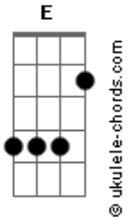

Enzo Ferro - Cidade Pequena

tom:

G

E

Agente terminou já tem um tempo aí

Posso até dizer que eu já te esqueci

Um dia desses aí

Sai pra trabalhar

Olhei pro lado e olha quem tava lá

Esse semáforo tá enrolando

Parece um ano

Essa cidade pequena também não ajuda

Acordes

E o pior nem é isso ^A
 Ela tava acompanhada com outro cara ^{D E}
 Olhei pro lado e olha quem tava lá ^G
 Esse semáforo tá enrolando ^C
 Parece até um ano ^E
 Essa cidade pequena também não ajuda ^D
 E o pior nem é isso ^A
 Ela tava acompanhada com outro cara ^{D E}
 Que um dia já foi eu ^G