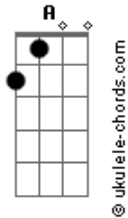

Enzo Ferro - Cidade Pequena

tom:

G

E

Agente terminou já tem um tempo aí

Posso até dizer que eu já te esqueci

Um dia desses aí

Sai pra trabalhar

Olhei pro lado e olha quem tava lá

Esse semáforo tá enrolando

Parece um ano

Essa cidade pequena também não ajuda

Acordes

E o pior nem é isso ^A
 Ela tava acompanhada com outro cara ^{D E}
 Olhei pro lado e olha quem tava lá ^G
 Esse semáforo tá enrolando ^C
 Parece até um ano ^E
 Essa cidade pequena também não ajuda ^D
 E o pior nem é isso ^A
 Ela tava acompanhada com outro cara ^{D E}
 Que um dia já foi eu ^G