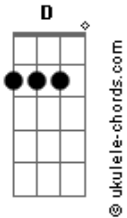

Enzo Ferro - Cidade Pequena

tom:

G

E

Agente terminou já tem um tempo aí

Posso até dizer que eu já te esqueci

Um dia desses aí

Sai pra trabalhar

Olhei pro lado e olha quem tava lá

Esse semáforo tá enrolando

Parece um ano

Essa cidade pequena também não ajuda

Acordes

E o pior nem é isso ^A
 Ela tava acompanhada com outro cara ^{D E}
 Olhei pro lado e olha quem tava lá ^G
 Esse semáforo tá enrolando ^C
 Parece até um ano ^E
 Essa cidade pequena também não ajuda ^D
 E o pior nem é isso ^A
 Ela tava acompanhada com outro cara ^{D E}
 Que um dia já foi eu ^G