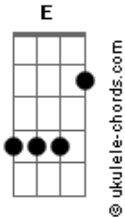

Enzo Ferro - Cidade Pequena

tom:

G

E

Agente terminou já tem um tempo aí

Posso até dizer que eu já te esqueci

Um dia desses aí

Sai pra trabalhar

Olhei pro lado e olha quem tava lá

Esse semáforo tá enrolando

Parece um ano

Essa cidade pequena também não ajuda

Acordes

E o pior nem é isso
 Ela tava acompanhada com outro cara
 Olhei pro lado e olha quem tava lá
 Esse semáforo tá enrolando
 Parece até um ano
 Essa cidade pequena também não ajuda
 E o pior nem é isso
 Ela tava acompanhada com outro cara
 Que um dia já foi eu