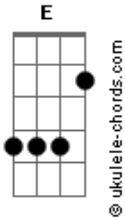

Enzo Ferro - Cidade Pequena

tom:

G

E

Agente terminou já tem um tempo aí

Posso até dizer que eu já te esqueci

Um dia desses aí

Sai pra trabalhar

Olhei pro lado e olha quem tava lá

Esse semáforo tá enrolando

Parece um ano

Essa cidade pequena também não ajuda

Acordes

E o pior nem é isso ^A
 Ela tava acompanhada com outro cara ^{D E}
 Olhei pro lado e olha quem tava lá ^G
 Esse semáforo tá enrolando ^C
 Parece até um ano ^E
 Essa cidade pequena também não ajuda ^D
 E o pior nem é isso ^A
 Ela tava acompanhada com outro cara ^{D E}
 Que um dia já foi eu ^G