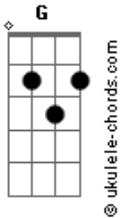

Enzo Ferro - Cidade Pequena

tom:

G

E

Agente terminou já tem um tempo aí

Posso até dizer que eu já te esqueci

Um dia desses aí

Sai pra trabalhar

Olhei pro lado e olha quem tava lá

Esse semáforo tá enrolando

Parece um ano

Essa cidade pequena também não ajuda

Acordes

E o pior nem é isso ^A
 Ela tava acompanhada com outro cara ^{D E}
 Olhei pro lado e olha quem tava lá ^G
 Esse semáforo tá enrolando ^C
 Parece até um ano ^E
 Essa cidade pequena também não ajuda ^D
 E o pior nem é isso ^A
 Ela tava acompanhada com outro cara ^{D E}
 Que um dia já foi eu ^G