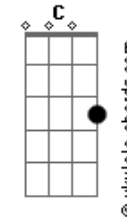

Enzo Ferro - Cidade Pequena

tom:

G

E

Agente terminou já tem um tempo aí

Posso até dizer que eu já te esqueci

Um dia desses aí

Sai pra trabalhar

Olhei pro lado e olha quem tava lá

Esse semáforo tá enrolando

Parece um ano

Essa cidade pequena também não ajuda

Acordes

E o pior nem é isso
 Ela tava acompanhada com outro cara
 Olhei pro lado e olha quem tava lá
 Esse semáforo tá enrolando
 Parece até um ano
 Essa cidade pequena também não ajuda
 E o pior nem é isso
 Ela tava acompanhada com outro cara
 Que um dia já foi eu