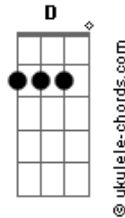

Enzo Ferro - Cidade Pequena

tom:

G

E

Agente terminou já tem um tempo aí

Posso até dizer que eu já te esqueci

Um dia desses aí

Sai pra trabalhar

Olhei pro lado e olha quem tava lá

Esse semáforo tá enrolando

Parece um ano

Essa cidade pequena também não ajuda

Acordes

E o pior nem é isso ^A
 Ela tava acompanhada com outro cara ^{D E}
 Olhei pro lado e olha quem tava lá ^G
 Esse semáforo tá enrolando ^C
 Parece até um ano ^E
 Essa cidade pequena também não ajuda ^D
 E o pior nem é isso ^A
 Ela tava acompanhada com outro cara ^{D E}
 Que um dia já foi eu ^G