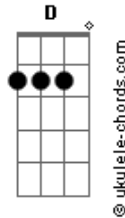

Enzo Ferro - Cidade Pequena

tom:

G

E

Agente terminou já tem um tempo aí

Posso até dizer que eu já te esqueci

Um dia desses aí

Sai pra trabalhar

Olhei pro lado e olha quem tava lá

Esse semáforo tá enrolando

Parece um ano

Essa cidade pequena também não ajuda

Acordes

E o pior nem é isso
 Ela tava acompanhada com outro cara
 Olhei pro lado e olha quem tava lá
 Esse semáforo tá enrolando
 Parece até um ano
 Essa cidade pequena também não ajuda
 E o pior nem é isso
 Ela tava acompanhada com outro cara
 Que um dia já foi eu