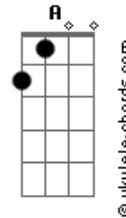

Enzo Ferro - Cidade Pequena

tom:

G

E

Agente terminou já tem um tempo aí

Posso até dizer que eu já te esqueci

Um dia desses aí

Sai pra trabalhar

Olhei pro lado e olha quem tava lá

Esse semáforo tá enrolando

Parece um ano

Essa cidade pequena também não ajuda

Acordes

E o pior nem é isso ^A
 Ela tava acompanhada com outro cara ^{D E}
 Olhei pro lado e olha quem tava lá ^G
 Esse semáforo tá enrolando ^C
 Parece até um ano ^E
 Essa cidade pequena também não ajuda ^D
 E o pior nem é isso ^A
 Ela tava acompanhada com outro cara ^{D E}
 Que um dia já foi eu ^G