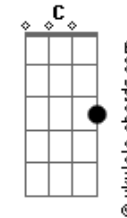

Enzo Ferro - Cidade Pequena

tom:

G

E

Agente terminou já tem um tempo aí

Posso até dizer que eu já te esqueci

Um dia desses aí

Sai pra trabalhar

Olhei pro lado e olha quem tava lá

Esse semáforo tá enrolando

Parece um ano

Essa cidade pequena também não ajuda

Acordes

E o pior nem é isso ^A
 Ela tava acompanhada com outro cara ^{D E}
 Olhei pro lado e olha quem tava lá ^G
 Esse semáforo tá enrolando ^C
 Parece até um ano ^E
 Essa cidade pequena também não ajuda ^D
 E o pior nem é isso ^A
 Ela tava acompanhada com outro cara ^{D E}
 Que um dia já foi eu ^G