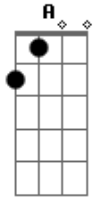

Justiça

Qual delas é a verdade?

Acordes

Gbm

Isso não é justiça

© ukulele-chords.com