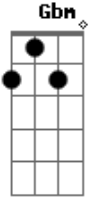

© ukulele-chords.com