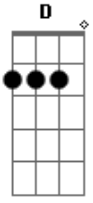

Justiça

Qual delas é a verdade?

Acordes

Gbm

Isso não é justiça

© ukulele-chords.com

© ukulele-chords.com

© ukulele-chords.com

© ukulele-chords.com

© ukulele-chords.com

© ukulele-chords.com