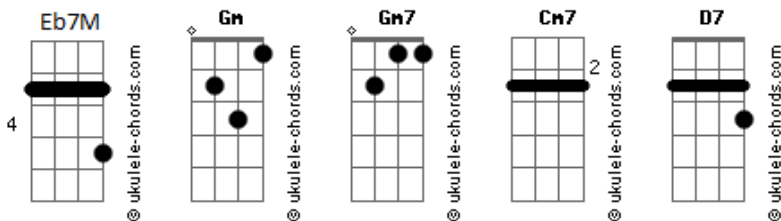

Enversos - Eu Te Quero

tom:

Intro: Gm7 Cm7 Eb7M D7
Gm7 Cm7 Eb7M

[Primeira Parte]

D7
Eu to pensando
Gm7
Em como dizer pra você
Cm7
Se fosse fácil
Eb7M
Tipo escrever num papel
D7 Gm7
Mas eu me calo só de olhar pra você
Cm7 Eb7M
Eu sei que não parece D7
Mas você me enlouquece

[Pré-Refrão]

Gm7
E hoje é noite de se perder
Cm7
Atende o celular
Eb7M
Pra gente se encontrar
D7 Gm7
E hoje é noite de se envolver
Cm7
Não deixa pra depois
Eb7M
Eu te quero

[Refrão]

D7 Gm7
Eu vou viver pra te decifrar
Cm7 Eb7M
Eu te quero, eu te quero
D7 Gm7
Eu vou viver pra te decifrar
Cm7 Eb7M D7
Eu te quero, eu te quero

[Segunda Parte]

Gm7
Pra te encontrar
Só pra te ver
Eb7M
Qualquer canto é canto e melodia
D7 Gm7
Cê tá ligada

Acordes

Nós junto é mó parada

Eb7M
Abre a porta
D7
Eu to chegando pra te ver

[Pré-Refrão]

Gm7
E hoje é noite de se perder
Cm7
Atende o celular
Eb7M
Pra gente se encontrar
D7 Gm7
E hoje é noite de se envolver
Cm7
Não deixa pra depois
Eb7M
Eu te quero
[Refrão]

D7 Gm7
Eu vou viver pra te decifrar
Cm7 Eb7M
Eu te quero, eu te quero
D7 Gm7
Eu vou viver pra te decifrar
Cm7 Eb7M D7
Eu te quero, eu te quero

[Terceira Parte]

Gm7 Eb7M
E lá foi mais um
D7 Gm7
Que se rendeu pro amor

(Se rendeu pro amor)
Eb7M
Que se rendeu pro amor

[Refrão]

D7 Gm7
Eu vou viver pra te decifrar
Cm7 Eb7M
Eu te quero, eu te quero
D7 Gm7
Eu vou viver pra te decifrar
Cm7 Eb7M D7
Eu te quero, eu te quero

[Final] Gm7 Cm7 Eb7M D7
Gm7 Cm7 Eb7M D7
Gm7 Cm7 Eb7M D7
Gm7 Cm7 Eb7M D7