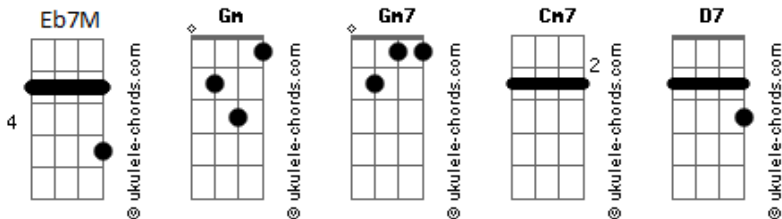

Enversos - Eu Te Quero

tom:

Intro: Gm7 Cm7 Eb7M D7
Gm7 Cm7 Eb7M

[Primeira Parte]

D7
Eu to pensando
Gm7
Em como dizer pra você
Cm7
Se fosse fácil
Eb7M
Tipo escrever num papel
D7 Gm7
Mas eu me calo só de olhar pra você
Cm7 Eb7M
Eu sei que não parece D7
Mas você me enlouquece

[Pré-Refrão]

Gm7
E hoje é noite de se perder
Cm7
Atende o celular
Eb7M
Pra gente se encontrar
D7 Gm7
E hoje é noite de se envolver
Cm7
Não deixa pra depois
Eb7M
Eu te quero

[Refrão]

D7 Gm7
Eu vou viver pra te decifrar
Cm7 Eb7M
Eu te quero, eu te quero
D7 Gm7
Eu vou viver pra te decifrar
Cm7 Eb7M D7
Eu te quero, eu te quero

[Segunda Parte]

Gm7
Pra te encontrar
Só pra te ver
Eb7M
Qualquer canto é canto e melodia
D7 Gm7
Cê tá ligada

Acordes

Nós junto é mó parada
Eb7M
Abre a porta
D7
Eu to chegando pra te ver

[Pré-Refrão]

Gm7
E hoje é noite de se perder
Cm7
Atende o celular
Eb7M
Pra gente se encontrar
D7 Gm7
E hoje é noite de se envolver
Cm7
Não deixa pra depois
Eb7M
Eu te quero
[Refrão]

D7 Gm7
Eu vou viver pra te decifrar
Cm7 Eb7M
Eu te quero, eu te quero
D7 Gm7
Eu vou viver pra te decifrar
Cm7 Eb7M D7
Eu te quero, eu te quero

[Terceira Parte]

Gm7 Eb7M
E lá foi mais um
D7 Gm7
Que se rendeu pro amor
(Se rendeu pro amor)
Eb7M
Que se rendeu pro amor