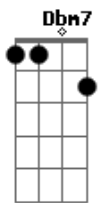

© ukulele-chords.com