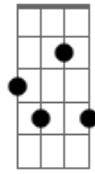

D7 G7M Gb7
E já tá bom demais
Viva a cultura
Bm7
Pele preta
Am7 D7 G7M
Preta vem dançar
Gb7
Na rua entregue
Bm7
A vibe do luar

Am7 D7
Só tem nós dois
G7M Gb7
Então vem
(G7M Gb7 G7M Gb7)
[Quarta Parte]
G7M Gb7 G7M Gb7
Preta, Preta
G7M Gb7 G7M Gb7

Acordes

© ukulele-chords.com

© ukulele-chords.com

© ukulele-chords.com

© ukulele-chords.com

© ukulele-chords.com

Gb7

© ukulele-chords.com